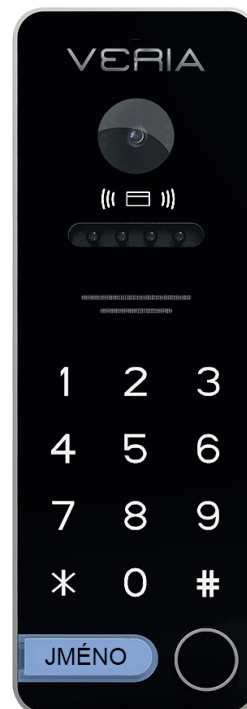

Vstupná kamerová jednotka VERIA 230 RFID-N

VERIA

Funkcie

- Farebná 1/4" kamera s rozlíšením 720P/1080P CVBS
- Uhol záberu 110°
- Podpora videotelefonov VERIA
- 2 výstupné NO kontakty (ovládanie el. zámku)
- Odolný antivandal kryt
- 6 x INFRA LED dióda pre nočné prsvietenie
- Strieborné a čierne prevedenie
- RFID čítačka čipu a kariet
- Numerická klávesnica

Technická špecifikácia

Model	Veria 230C RFID-N
Kamera	Farebná 1/4" CMOS kamera; 720P/1080P CVBS 700TVL
Uhol záberu kamery	110° vertikálne / 95° horizontálne
Počet tlačidiel	1
Čítačka RFID	Áno, 125 kHz, maximálne 150 užívateľou
Klávesnica	Áno, podsvietená
Pripojenie	4vodičové + 2 (<60 m kabel 4 x 0,5 mm; >60 m 4 x 0,5 mm + koax.)
Video signál/impedancia	1 V _{p-p} / 75 Ω
Audio signál/impedancia	300 mV _{p-p} / 300 Ω
Ovládanie zámku	Áno, 1x (NO, 12V DC, max. 4 A)
Ovládanie pojazdu brány	Áno, 1x (NO, max. 5 mA)
Nočný prsvit	Áno, 6 x IR LED dióda
Priestor pre menovku	Áno
Podsvietenie tlačidiel	Áno
Antivandal kryt	Áno
Materiál krytu	Hliník, tvrdený akrylát
Montáž	Povrchová pomocou upevňovacej konzoly (ploché alebo 30°)
Napájanie / spotreba	15 V DC / <3 W (napjané videotelefonom) +12V DC RFID EXT.
Rozmery	152 x 55 x 22 mm
Trieda ochrany	IP55
Hmotnosť	290 g
Prevádzkové podmienky	Teplota -25°C ~ 60°C, vlhkosť nekondenzujúca 0% ~ 95%