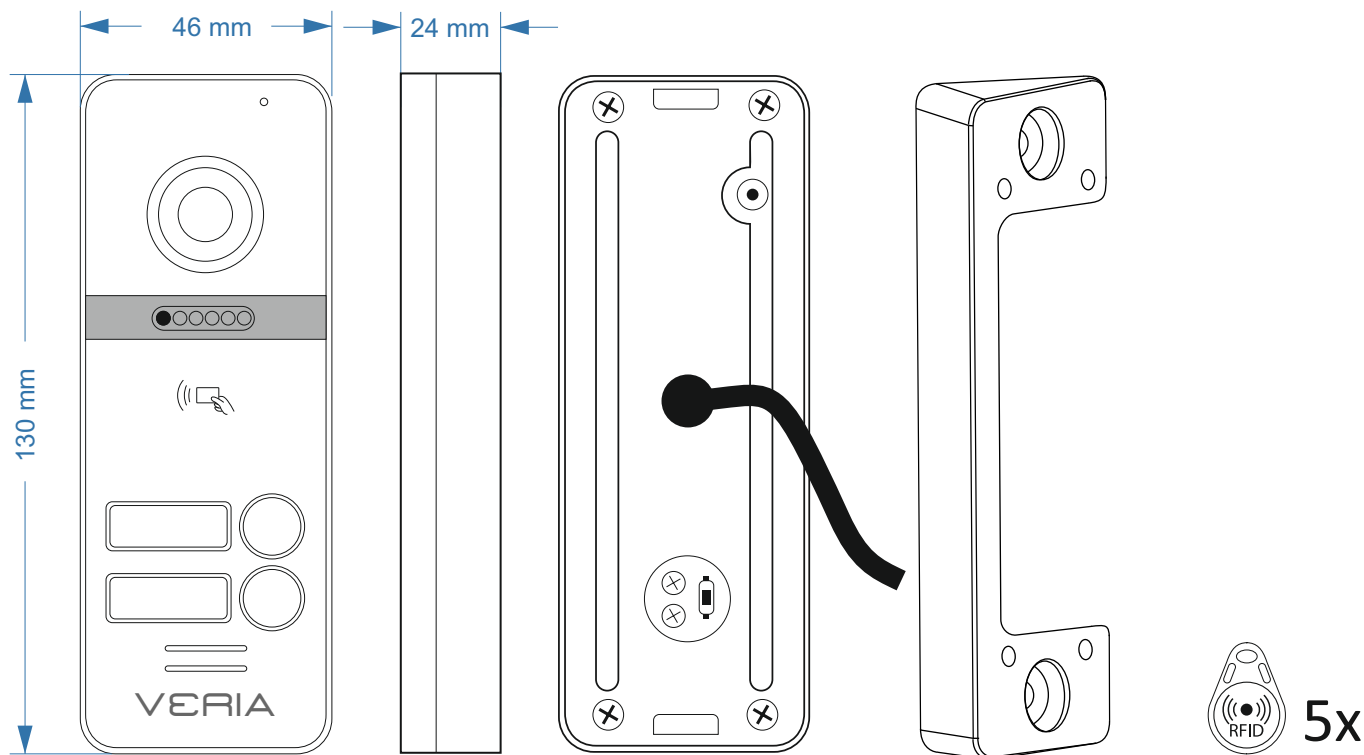

## 302

Kamerová vstupná stanica pre 4-vodičový systém Veria

### TECHNICKÁ ŠPECIFIKÁCIA

<b>Kamerová vstupná jednotka:</b>	<b>VERIA 302</b>
Rozlíšenie:	2MP (1920 x 1080)
Systém:	4-vodičový
Kompatibilita:	Monitory rady Veria 3xxx, kamerové vstupné stanice rady 3xx
Snímací prvok:	1/2,7" CMOS 2.0 MP, AHD + IR CUT
Uhol kamery:	160° (120° horizontálne, 90° vertikálne)
Krytie:	IP65, vodotesná
Podpora odchádzajúceho tlačidla:	Áno
IR prísvit:	Áno
RFID:	Áno, frekvencia 13,56 MHz, priložené 5 ks (max. 200 užívateľov)
Tlačidlá:	2 tlačidlá, podsvietené, s menovkou
Príslušenstvo:	Uhlová konzola
Podporované zámky:	Elektrický zámok / magnetický zámok
Video signál:	AHD1080P > CVBS
Rozmery:	130 x 46 x 24 mm
Spotreba:	400mA max
Napájanie:	Z monitoru
Prevádzkové podmienky:	-40 °C ~ +60 °C
Prepojenie / dĺžka:	4 vodičové / 100 m maximálne (podľa použitého vodiča)
Inštalácia:	Povrchová montáž